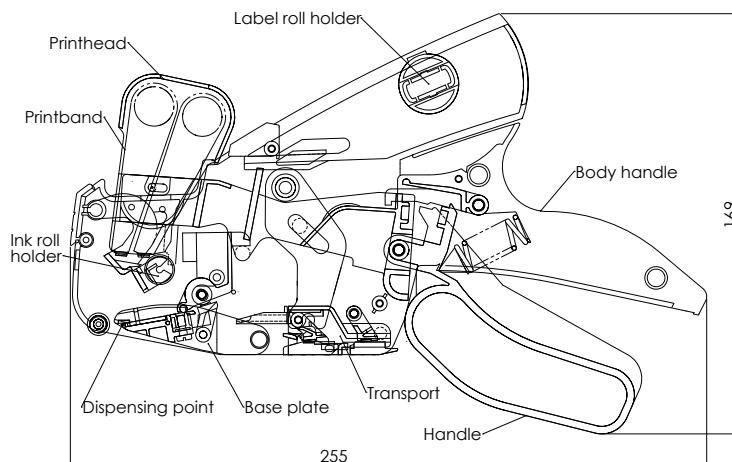

TECHNISCHE GEGEVENS - PRIJSAPPARAAT

Meto Classic M

Technische specificaties

Soort apparaat:	prijsapparaat
Fabrikant:	Meto International GmbH
Model:	Meto Classic M
Kleur:	zilver - blauwgroen
Afmetingen apparaat (LxBxH):	251 x 59 x 162 mm
Afmeting verpakking (LxBxH):	282 x 68 x 186 mm
Netto gewicht (apparaat):	426 g
Bruto gewicht:	602 g
Afdruk regel (s):	2
Afdruk posities:	16 - 20 posities afhankelijk van het model
Afdrukhoogte:	3,0 - 4,3 mm afhankelijk van het model
Etiket afmeting:	26 x 16 mm
Hoofdcomponenten:	labelrolhouder, handvat, transport, inktrolhouder, printband, drukwerk

Materiaal prijsapparaat:

a) behuizing, drukwerk, (etiket)transport	ABS (50%), POM (26%), PA (9%)
b) schroeven, veren	metaal (12%)
c) printbanden	elastomer (3%)

Materiaal etiketten:

a) bovenkant	papier *
b) belijming	permanent, verwijderbaar, diepvries *
c) rugpapier	kraftpapier wit*